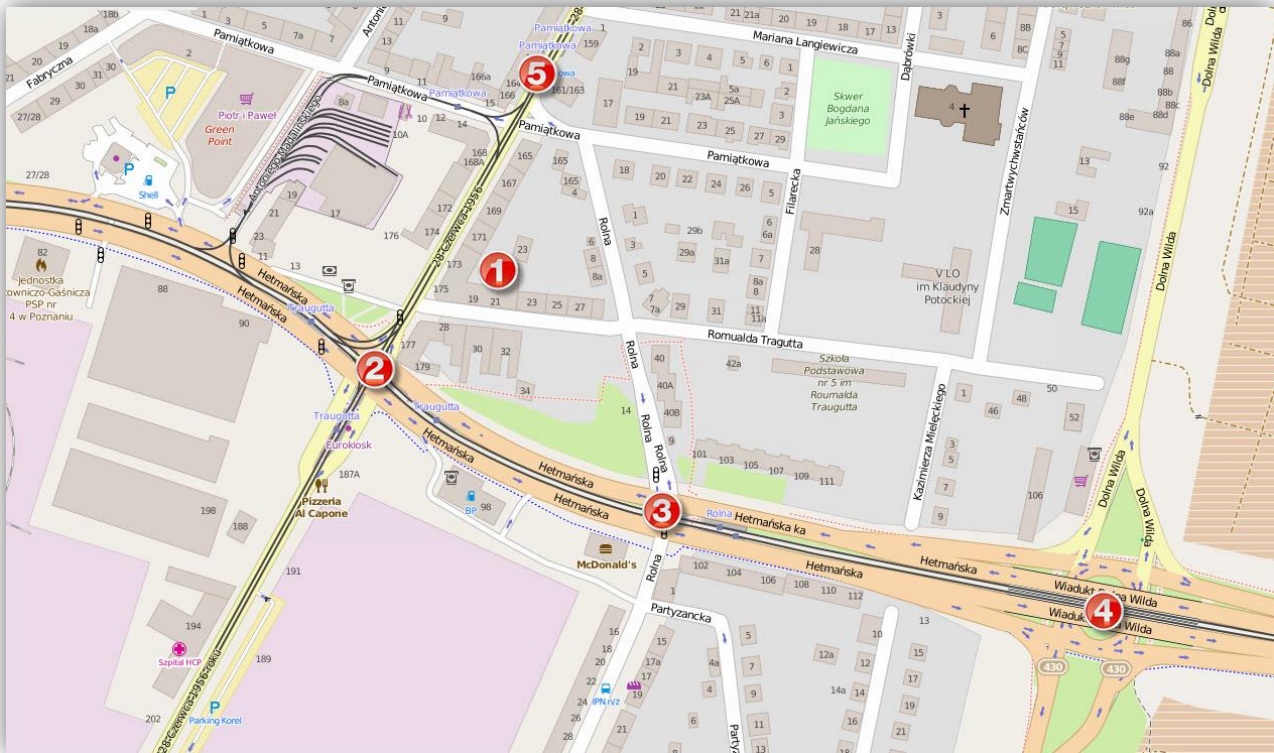

Opis dojazdu do Centrum Edukacyjnego EDUPROFI

Sale szkoleniowe

Zapraszamy do sal szkoleniowych na ulicę Traugutta 21 lok. 5 w Poznaniu (Punkt 1 na mapie).

Po dotarciu na ulicę Traugutta pod nr 21, na domofonie należy wybrać EDUPROFI, numer 5; po wejściu do bramy, kierować się w prawo, na schody i wejść na I piętro, drzwi na wprost.

Dojazd komunikacją miejską

Do naszego ośrodka można dojechać tramwajem oraz autobusem:

Komunikacja	Linia	Przystanek
Tramwaj	1, 7, 11	Traugutta (Punkt 2)
	2, 9, 10, 29	Traugutta (Punkt 2) lub Pamiątkowa (Punkt 5)
Autobus	71	Rolna (Punkt 3) lub Pamiątkowa (Punkt 5)
	76	Rolna (Punkt 3)
	603	Hetmańska Wiadukt (Punkt 4)
Poznański Rower Miejski	Nr 6187	Stacja Traugutta (Punkt 2, na rogu ulicy 28 Czerwca 1956 r.)

Uwaga: w Poznaniu występują liczne zmiany w kursowaniu komunikacji miejskiej. Obecnie remonty dotyczą naszego bezpośredniego otoczenia - wyłączona jest z ruchu torowisko od Traugutta do pętli Dębiec. Prosimy o sprawdzanie aktualnych informacji na stronie www.mpk.poznan.pl i www.ztm.poznan.pl.

Dojazd samochodem

Nasz ośrodek jest położony poza płatną strefą parkowania. Sugerujemy zjazd z A2 na węźle LUBOŃ. Samochód można zaparkować na jednej z ulic: Traugutta, Rolnej, 28 Czerwca, Pamiątkowej.