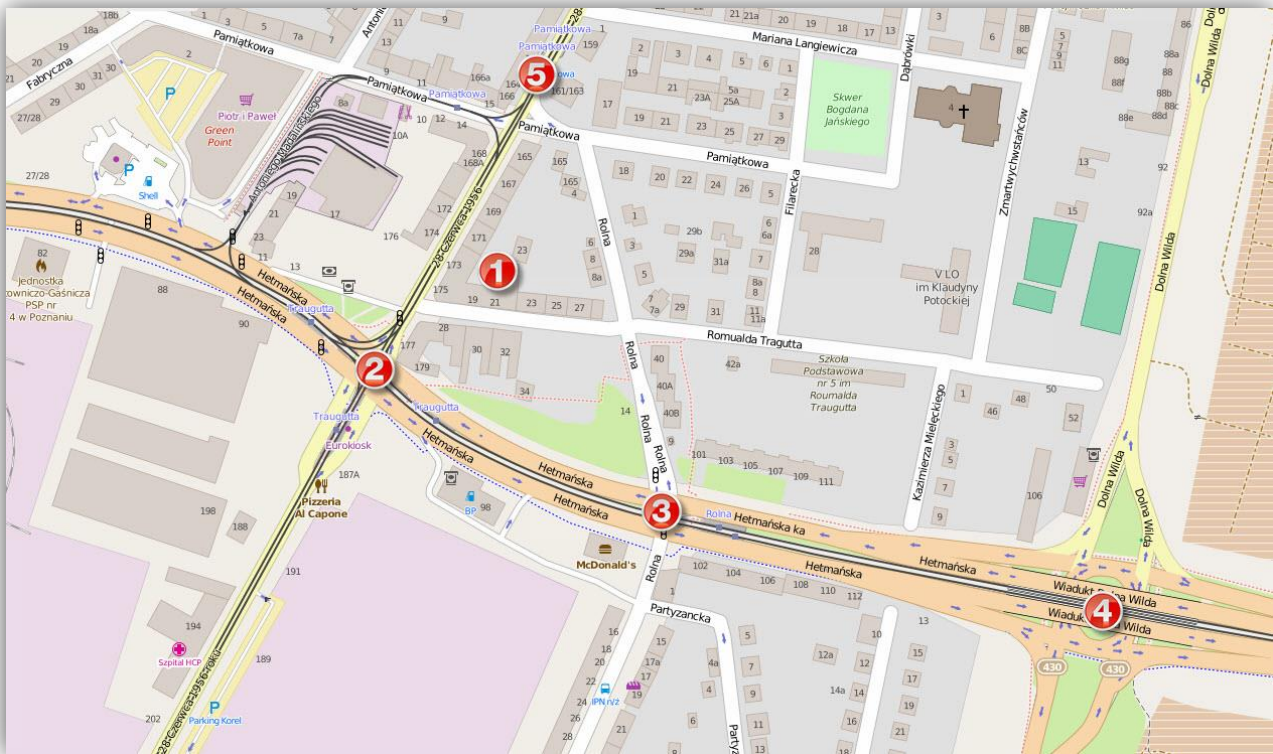

Opis dojazdu do Centrum Edukacyjnego EDUPROFI

Sale szkoleniowe

Zapraszamy do sal szkoleniowych na ulicę **Traugutta 21 lok. 5** w Poznaniu (Punkt 1 na mapie).

Po dotarciu na ulicę Traugutta pod nr 21, na domofonie należy wybrać EDUPROFI, numer 5; po wejściu do bramy, kierować się w prawo, na schody i wejść na I piętro, drzwi na wprost.

Dojazd komunikacją miejską

Do naszego ośrodka można dojechać tramwajem oraz autobusem:

Komunikacja	Linia	Przystanek
Tramwaj	1, 7, 11	Rolna (Punkt 3) lub Traugutta (Punkt 2)
	2, 10, 29	Traugutta (Punkt 2)
Autobus	71	Rolna (Punkt 3) lub Pamiątkowa (Punkt 5)
	76, 603	Hetmańska Wiadukt (Punkt 4)
Poznański Rower Miejski	Nr 6187	Stacja Traugutta (Punkt 2, na rogu HCP z ulicą 28 Czerwca 1956 r.)

Uwaga: w Poznaniu od 2013 r. występują liczne zmiany w kursowaniu komunikacji miejskiej. Prosimy o sprawdzanie aktualnych informacji na stronie www.mpk.poznan.pl i www.ztm.poznan.pl.

Dojazd samochodem

Nasz ośrodek jest położony poza płatną strefą parkowania. Sugerujemy zjazd z A2 na węzle LUBOŃ. Samochód można zaparkować na jednej z ulic: Traugutta, Rolnej, 28 Czerwca, Pamiątkowej.