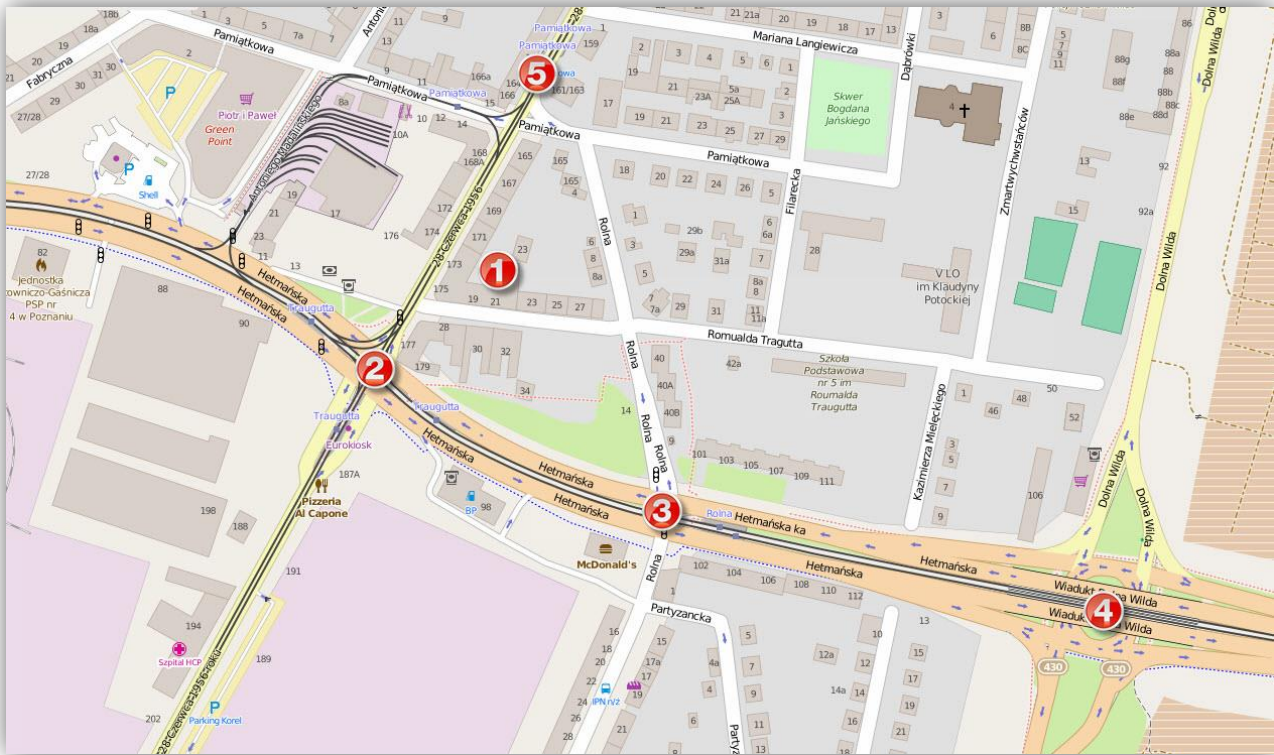

Opis dojazdu do Centrum Edukacyjnego EDUPROFI

Sale szkoleniowe

Zapraszamy do sal szkoleniowych na ulicę Traugutta 21 lok. 5 w Poznaniu (Punkt 1 na mapie).

Po dotarciu na ulicę Traugutta pod nr 21, na domofonie należy wybrać EDUPROFI, numer 5; po wejściu do bramy, kierować się w prawo, na schody i wejść na I piętro, drzwi na wprost.

Dojazd komunikacją miejską

Do naszego ośrodka można dojechać tramwajem oraz autobusem:

Komunikacja	Linia	Przystanek
Tramwaj	1, 7, 11	Traugutta (Punkt 2)
	2, 10, 29	Pamiątkowa (Punkt 5)
Autobus za Tramwaj	T2	Rolna (Punkt 3) lub Pamiątkowa (Punkt 5)
Autobus	71	Rolna (Punkt 3) lub Pamiątkowa (Punkt 5)
	76	Rolna (Punkt 3)
	603	Hetmańska Wiadukt (Punkt 4)
Poznański Rower Miejski	Nr 6187	Stacja Traugutta (Punkt 2, na rogu ulicy 28 Czerwca 1956 r.)

Uwaga: w Poznaniu występują liczne zmiany w kursowaniu komunikacji miejskiej. Obecnie remonty dotyczą naszego bezpośredniego otoczenia - wyłączona jest z ruchu torowisko od Traugutta do pętli Dębiec. Prosimy o sprawdzanie aktualnych informacji na stronie www.mpk.poznan.pl i www.ztm.poznan.pl.

Dojazd samochodem

Nasz ośrodek jest położony poza płatną strefą parkowania. Sugerujemy zjazd z A2 na węźle LUBOŃ. Samochód można zaparkować na jednej z ulic: Traugutta, Rolnej, 28 Czerwca, Pamiątkowej.