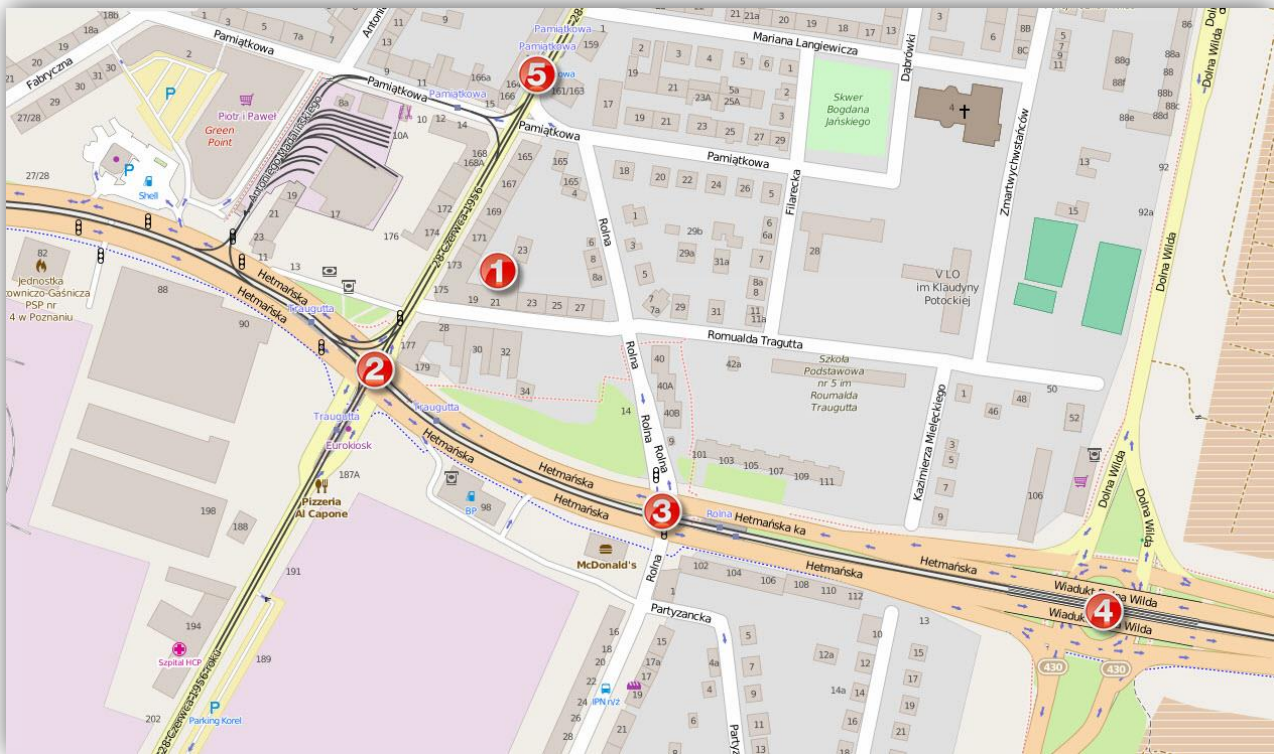

Opis dojazdu do Centrum Edukacyjnego EDUPROFI

Sale szkoleniowe

Zapraszamy do sal szkoleniowych na ulicę **Traugutta 21 lok. 5** w Poznaniu (Punkt 1 na mapie).

Po dotarciu na ulicę Traugutta pod nr 21, na domofonie należy wybrać EDUPROFI, numer 5; po wejściu do bramy, kierować się w prawo, na schody i wejść na I piętro, drzwi na wprost.

Dojazd komunikacją miejską

Do naszego ośrodka można dojechać tramwajem oraz autobusem:

Komunikacja	Linia	Przystanek
Tramwaj	1, 7, 11	Rolna (Punkt 3) lub Traugutta (Punkt 2)
	2, 10, 29	Traugutta (Punkt 2)
Autobus	71	Rolna (Punkt 3) lub Pamiątkowa (Punkt 5)
	76	Rolna (Punkt 3)
	603	Hetmańska Wiadukt (Punkt 4)
Poznański Rower Miejski	Nr 6187	Stacja Traugutta (Punkt 2, na rogu HCP z ulicą 28 Czerwca 1956 r.)

Uwaga: w Poznaniu od 2013 r. występują liczne zmiany w kursowaniu komunikacji miejskiej. Prosimy o sprawdzanie aktualnych informacji na stronie www.mpk.poznan.pl i www.ztm.poznan.pl.

Dojazd samochodem

Nasz ośrodek jest położony poza płatną strefą parkowania. Sugerujemy zjazd z A2 na węzle LUBOŃ. Samochód można zaparkować na jednej z ulic: Traugutta, Rolnej, 28 Czerwca, Pamiątkowej.