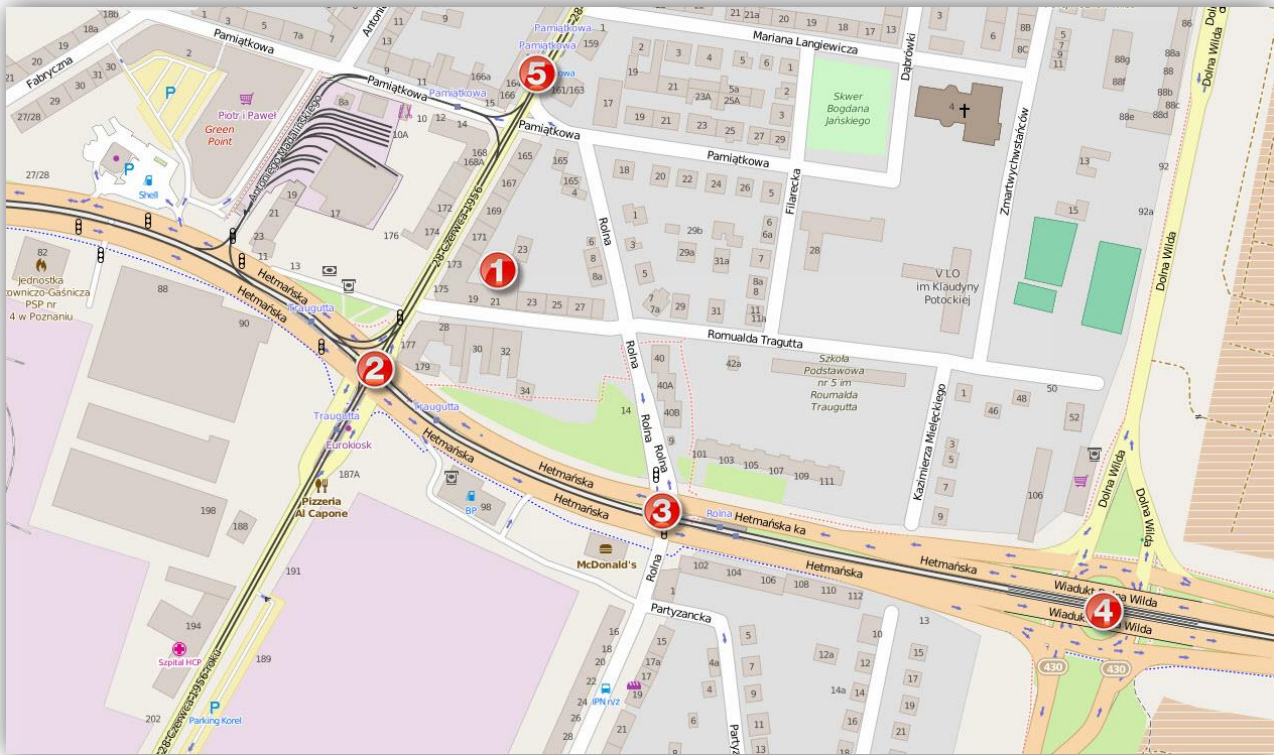

Opis dojazdu do Centrum Edukacyjnego EDUPROFI

Sale szkoleniowe

Zapraszamy do sal szkoleniowych na ulicę Traugutta 21 lok. 5 w Poznaniu (Punkt 1 na mapie).

Po dotarciu na ulicę Traugutta pod nr 21, na domofonie należy wybrać EDUPROFI, numer 5; po wejściu do bramy, kierować się w prawo, na schody i wejść na I piętro, drzwi na wprost.

Dojazd komunikacją miejską

Do naszego ośrodka można dojechać tramwajem oraz autobusem:

| Komunikacja | Linia | Przystanek |
|-------------------------|----------|--|
| Tramwaj | 1, 7, 11 | Traugutta (Punkt 2) |
| | 2, 9, 10 | Traugutta (Punkt 2) lub Pamiątkowa (Punkt 5) |
| Autobus | 171 | Rolna (Punkt 3) lub Pamiątkowa (Punkt 5) |
| | 176 | Rolna (Punkt 3) |
| | 603 | Hetmańska Wiadukt (Punkt 4) |
| Poznański Rower Miejski | Nr 6187 | Stacja Traugutta (Punkt 2, na rogu ulicy 28 Czerwca 1956 r.) |

Uwaga: w Poznaniu występują liczne zmiany w kursowaniu komunikacji miejskiej. Obecnie remonty dotyczą naszego bezpośredniego otoczenia - wyłączona jest z ruchu torowisko od Traugutta do pętli Dębiec. Prosimy o sprawdzanie aktualnych informacji na stronie www.mpk.poznan.pl i www.ztm.poznan.pl.

Dojazd samochodem

Nasz ośrodek jest położony poza płatną strefą parkowania. Sugerujemy zjazd z A2 na węzle LUBOŃ. Samochód można zaparkować na jednej z ulic: Traugutta, Rolnej, 28 Czerwca, Pamiątkowej.