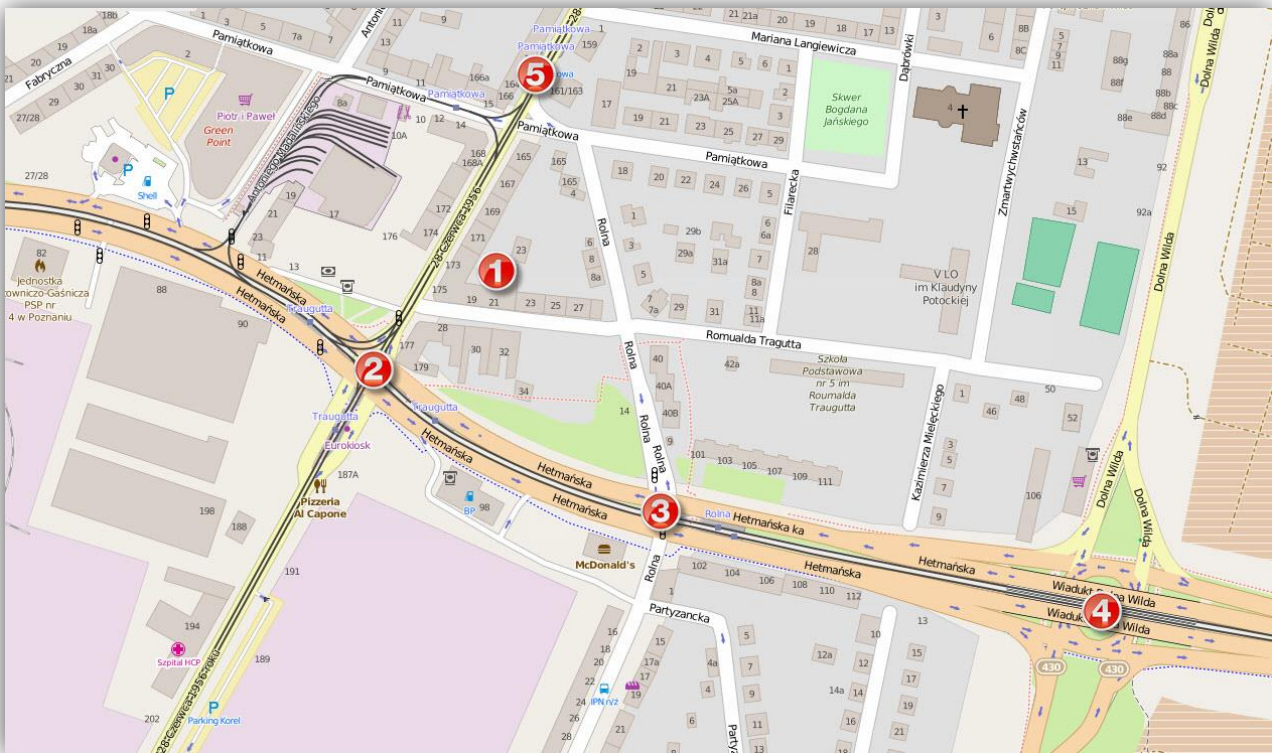

## Opis dojazdu do Centrum Edukacyjnego EDUPROFI

### Sale szkoleniowe

Zapraszamy do sal szkoleniowych na ulicę **Traugutta 21 lok. 5** w Poznaniu (Punkt 1 na mapie).

Po dotarciu na ulicę Traugutta pod nr 21, na domofonie należy wybrać EDUPROFI, numer 5; po wejściu do bramy, kierować się w prawo, na schody i wejść na I piętro, drzwi na wprost.

### Dojazd komunikacją miejską

Do naszego ośrodka można dojechać tramwajem oraz autobusem:

Komunikacja	Linia	Przystanek
Tramwaj	1, 11	Rolna (Punkt 3) lub Traugutta (Punkt 2)
	7, 12	Traugutta (Punkt 2)
	2, 9, 10	Traugutta (Punkt 2)
Autobus	71	Rolna (Punkt 3) lub Pamiątkowa (Punkt 5)
	76, 603	Hetmańska Wiadukt (Punkt 4)
Poznański Rower Miejski	Nr 6187	Stacja Traugutta (Punkt 2, na rogu HCP z ulicą 28 Czerwca 1956 r.)

### Dojazd samochodem

Nasz ośrodek jest położony poza płatną strefą parkowania.

Samochód można zaparkować na jednej z ulic: Traugutta, Rolnej, 28 Czerwca, Pamiątkowej.